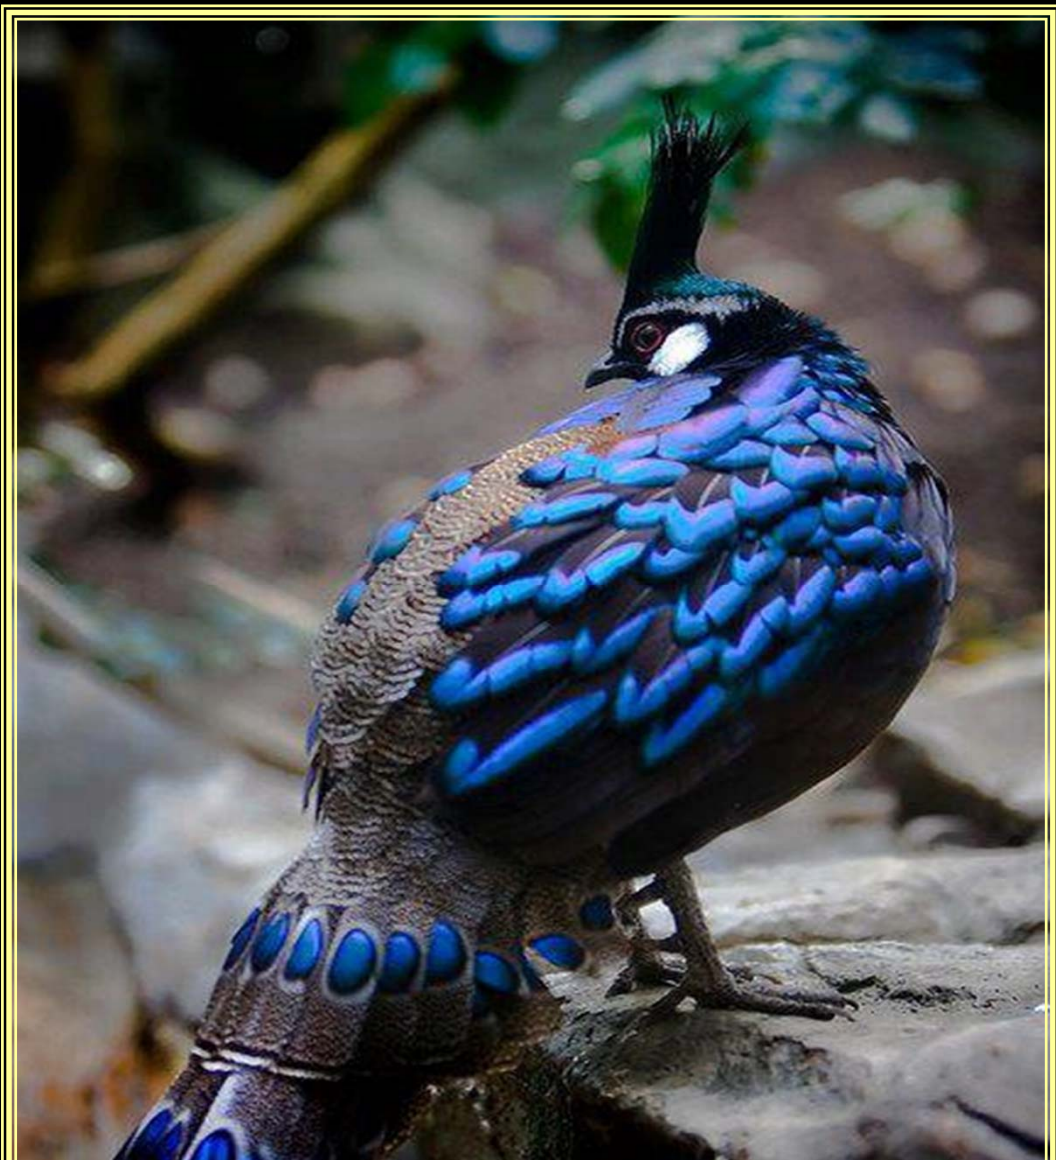

Jolies plumes, belles ailes...

Transition : automatique à 6' ou manuel

Source images : Internet

Bonne journée !

PPS